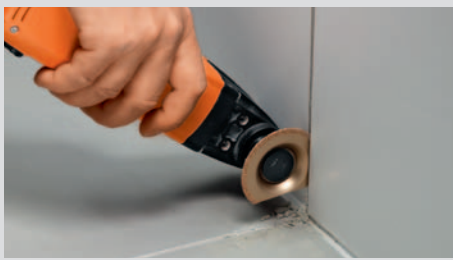

### Innenausbau

Unerlässlich im Innenausbau: Der FEIN MULTIMASTER ist das perfekte Werkzeug für alle Reparatur- und Installationsarbeiten.

### Bodenbeläge

Alte Bodenbeläge werden mit dem MULTIMASTER mühelos abgelöst, Parkett, Fußbodenleisten oder Türstöcke passgenau zugesägt.

### Fliesen/Sanitär

Mit dem MULTIMASTER können einzelne schadhafte Fliesen gezielt ausgetauscht und Fliesenkleber schnell und bequem abgetragen werden.